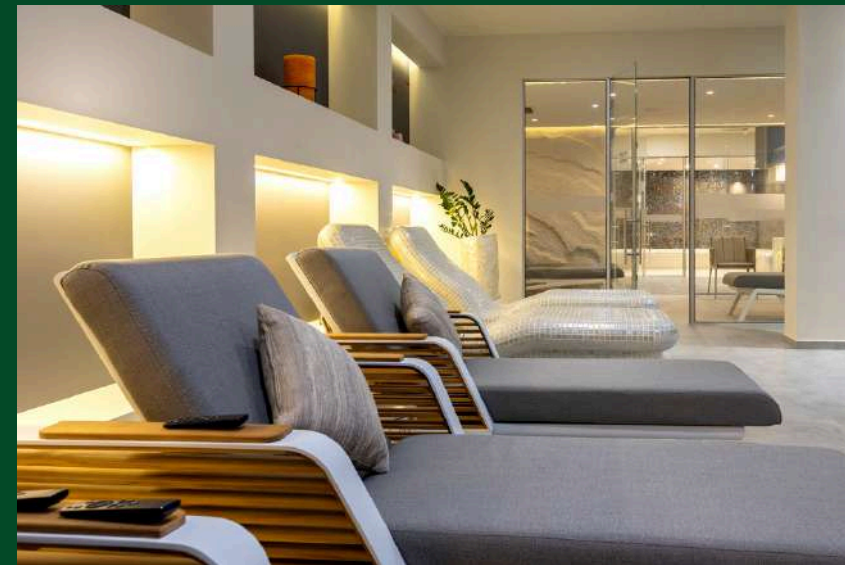

Дизайнът на всеки апартамент е специално подбран, така че да съчетава максимален уют, комфорт и удобства на нашите гости. Всички апартаменти се състоят от кухненски бокс, баня с душ кабина, смарт телевизор, тераса с гледка или малък двор. На разположение във всяка стая са високоскоростен интернет, ТВ модем с Български и чуждестранни канали, безплатни кафе и чай, както и принадлежности за баня.

Бутиков Уелнес център от последно поколение

Нашият Уелнес център отвори врати през 2024г. , и е предназначена за “Adults only”. Създадена да съчетава луксът и модерният дизайн със спокойствието и тишината на планината. В нея ще откриете богато разнообразие от СПА услуги, възможност за масажи и уединение.

На разположение е и специализирана и оборудвана зала за пилатес и йога упражнения, подходяща за лагери и ретриити.

Сауна

3 вида - финландска, арома и инфра-ред. В нашите сауни ще можете не само да се насладите на релаксацията и топлата атмосфера, но и да си направите естествена инхалация.