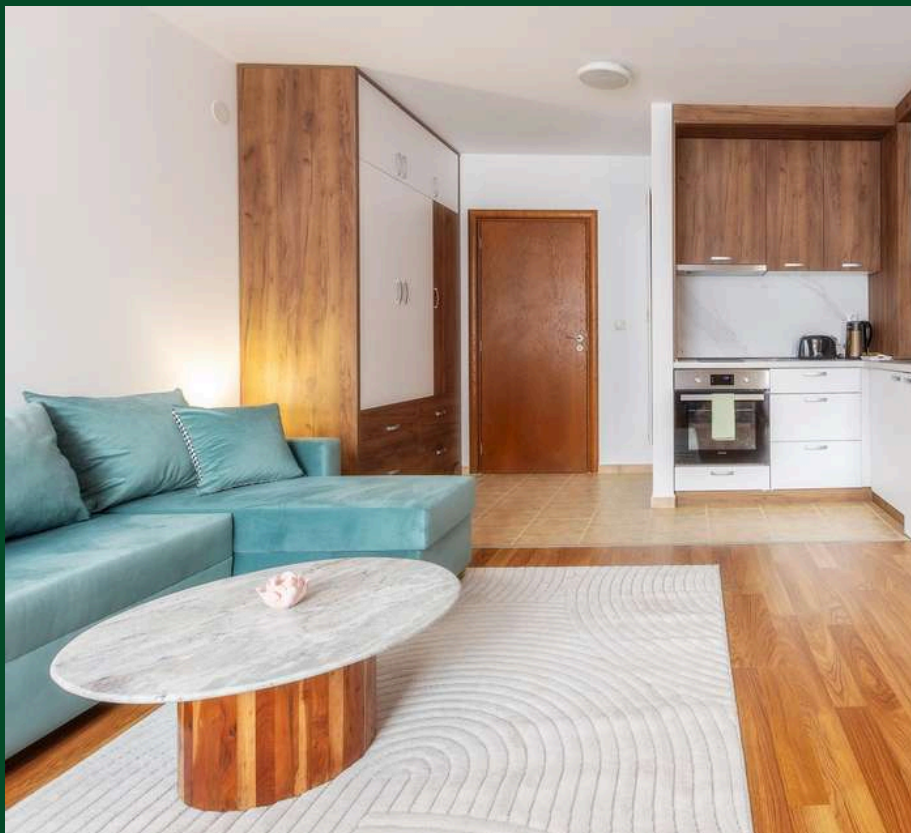

Алпийска архитектура и дизайн,
характерни за гр. Банско

Хотелска часть

Хотелската част на Pirin Sense Complex разполага с 36 обзаведени и напълно оборудвани стаи от тип студио, делукс студио и апартамент с отделна спалня. Легловата база е създадена да помещава до 120 човека.

Дизайнът на всеки апартамент е специално подбран, така че да съчетава максимален уют, комфорт и удобства на нашите гости. Всички апартаменти се състоят от кухненски бокс, баня с душ кабина, смарт телевизор, тераса с гледка или малък двор. На разположение във всяка стая са високоскоростен интернет, ТВ модем с Български и чуждестранни канали, безплатни кафе и чай, както и принадлежности за баня.