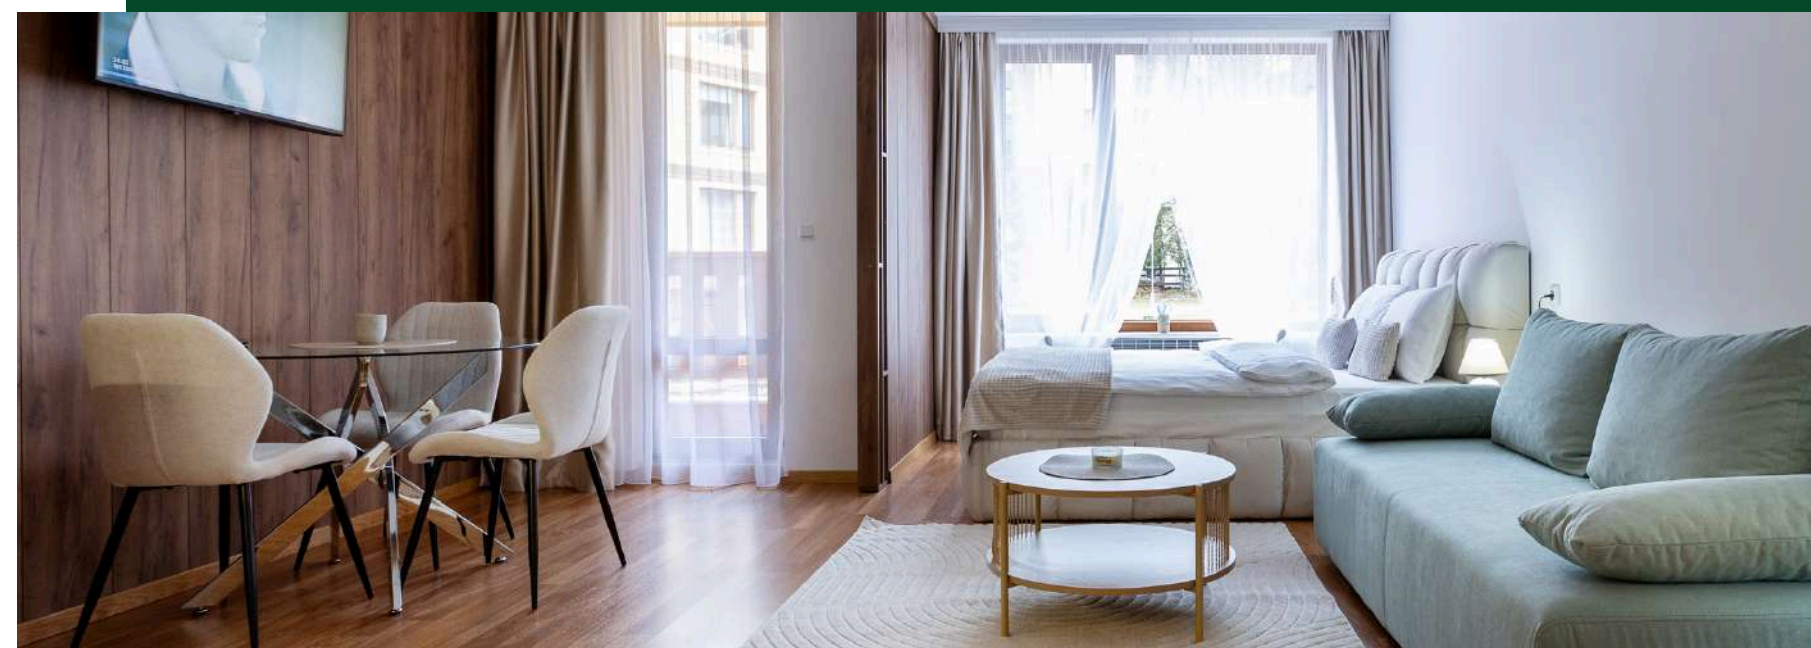

Делукс студио до трима

- Площ от 40 кв.м – 50 кв.м.
- Двойна сваля и разтегателен диван 140x100см
- С голяма, добре оборудвана кухня и балкон с гледка
- От първи до четвърти етаж
- Подходящо за семейства с едно дете или две малки деца