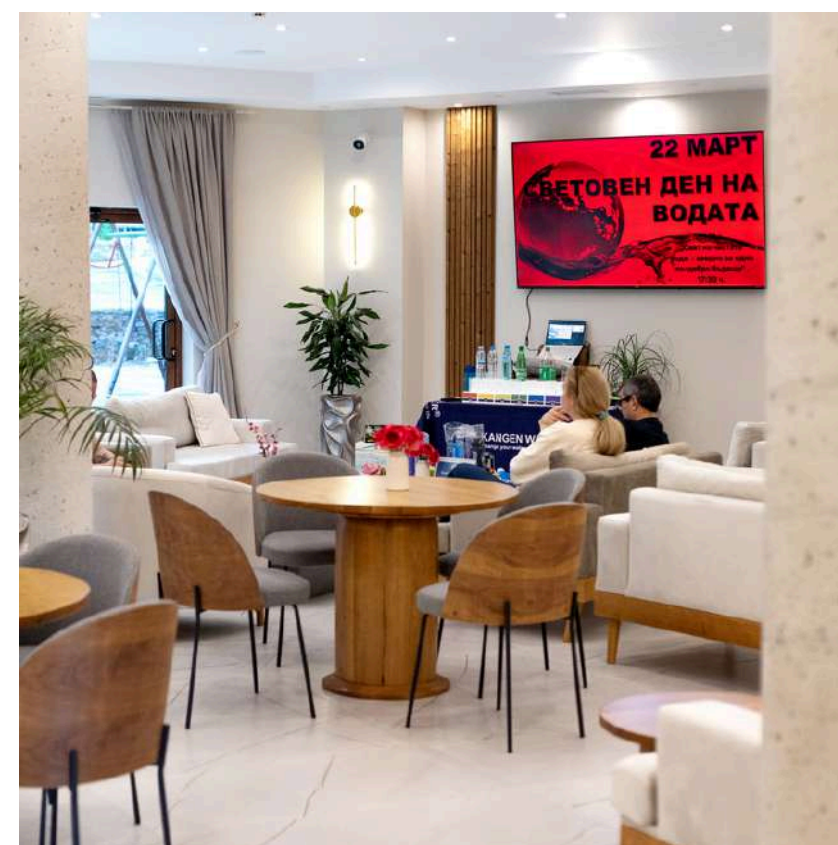

Бутиков Уелнес център от последно поколение

Нашият Уелнес център отвори врати през 2024г. , и е предназначена за “Adults only”. Създадена да съчетава луксът и модерният дизайн със спокойствието и тишината на планината. В нея ще откриете богато разнообразие от СПА услуги, възможност за масажи и уединение.

Парна Баня

Два вида - билкова и традиционна. За освобождаване на напрежението и възстановяване на сетивата

Солна стая

С естествения солен микроклимат, който създава, тя може да помогне за почистване на белите дробове, релаксация на мускулите и облекчаване на алергии и дихателни затруднения

Ресторант и фоайе

Нашето фоайе помещава ресторант "Ясна" – малък бутиков ресторант предлагащ сет меню за закуска, обяд и вечеря, на принципа на балансираното и здравословно хранене. Разполага със студена витрина за най-нетърпеливите скиори сутрин и майсторски десерти. Възможност за бюфет закуска и/или вечеря, както и място за кафе, чай и приказка.

За релакс или работна среща, Лобито на Pirin Sense е финалният щрих на завършеност в нашия комплекс. То е модерно обзаведено с внимание към всеки детайл, за да създаде комфорт и уют на нашите гости. Може да се използва за организирани събития, презентации, конференции, класове или тимбилдинги.