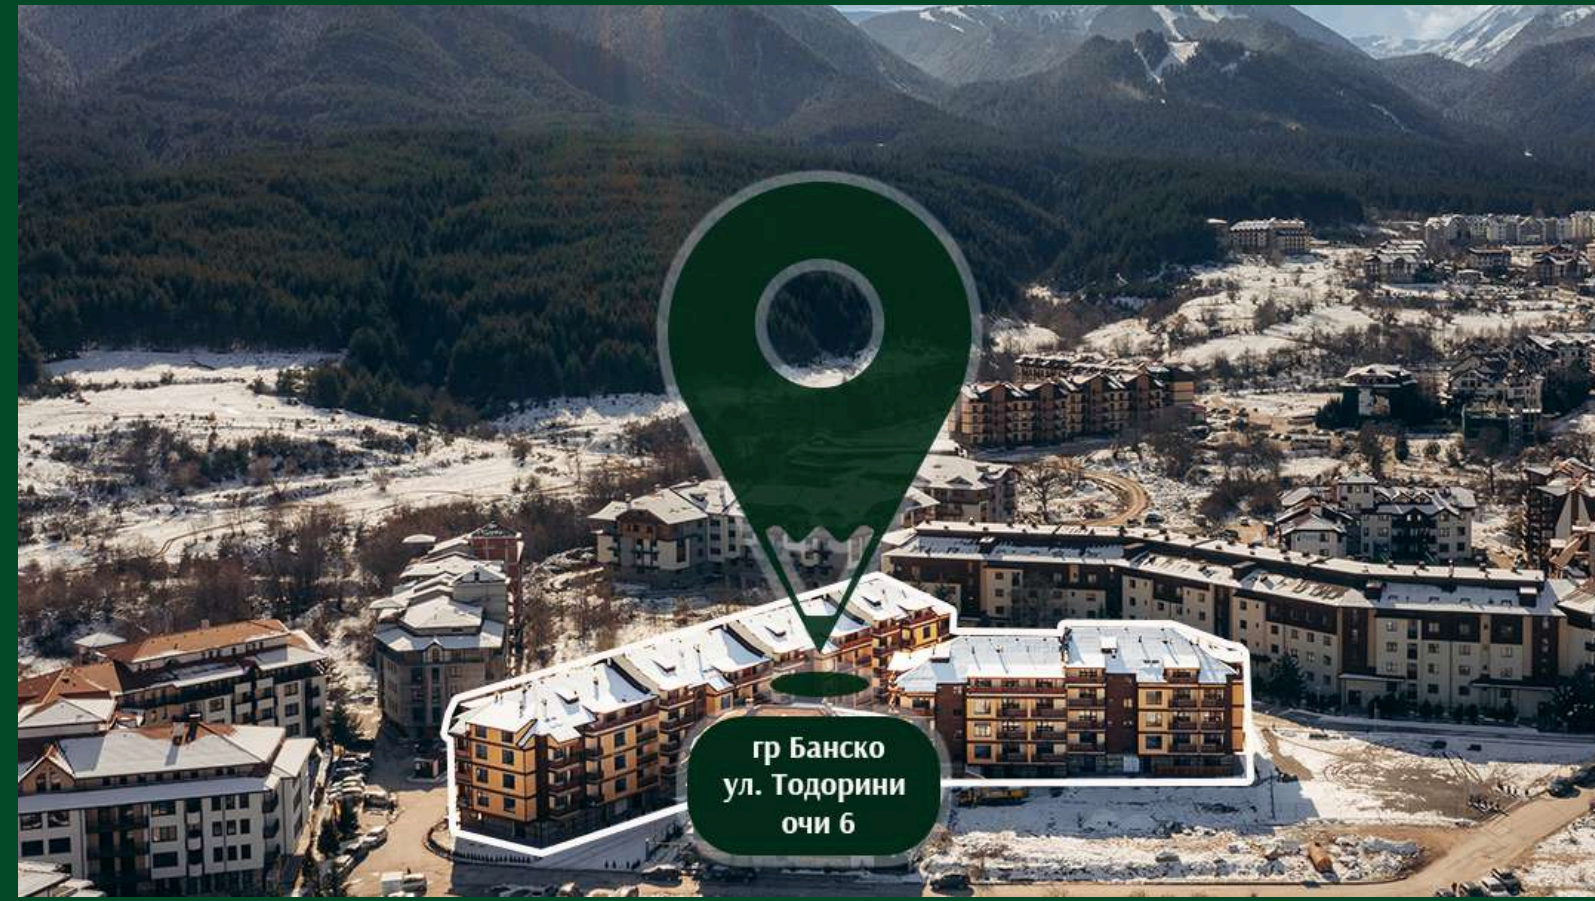

PIRIN SENSE Apartment complex

Pirin Sense Apartment Complex

В сърцето на гр. Банско

Pirin Sense Apartment Complex е жилищен комплекс, който помещава едновременно място за живеене и хотелска част.

Pirin Sense се намира в централен жилищен квартал на град Банско – съвсем близо до ски зоната – кабинков лифт, гардероби и училища. Комплексът е удобна отправна точка както за красиви разходки и семейни преходи, така и за предизвикателни планински изкачвания. Pirin Sense е на метри от ски кабинковият лифт (800м.) и на няколко минути и от Новия град (900м.), където можете да откриете голямо разнообразие от ресторанти, заведения и магазини. В допълнение, само на 7км от комплекса може да се отпуснете в минералните басейни в село Баня и град Добринище.

Комплексът се намира в гр. Банско , ул. Тодорини очи 6.

Алпийска архитектура и дизайн,
характерни за гр. Банско

Хотелска часть

Хотелската част на Pirin Sense Complex разполага с 36 обзаведени и напълно оборудвани стаи от тип студио, делукс студио и апартамент с отделна спалня. Легловата база е създадена да помещава до 120 човека.