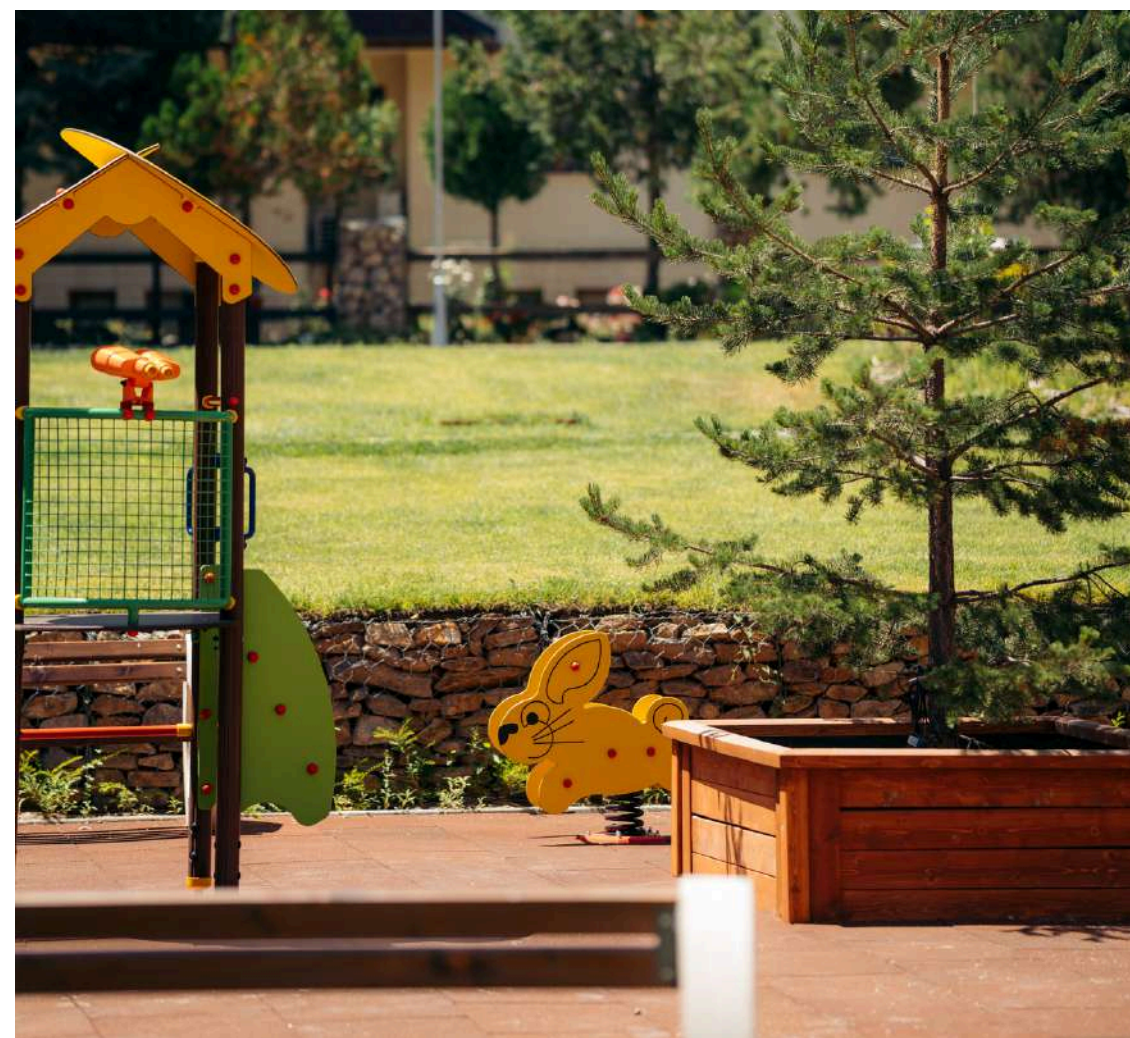

Лагери и Ретрийт почивки

Pirin Sense Complex разполага със собствена отопляема спортна зала, която може да се използва за разнообразни дейности, измежду които йога и пилатес ретрийти, или тематични уикенд-и и лагери. Капацитетът на залата е 30 души.

Барбекю зона

Pirin Sense Complex разполага със собствена барбекю зона с място за две отделни компании или една голяма, с капацитет до 30 души. В барбекю зоната се предлага озвучаване, телевизия, кухненска част за приготвяне на храната и подгряващи лампи за максимален уют през зимните месеци.

За най-малките

Пирин Сенс комплекс предлага озеленени площи с външен детски кът за най-малките гости на комплекса, състоящ се от детска площадка с люлки, пързалки, пясъчник и катерушка.

В непосредствена близост са пейки за отдих и маси на открито за кафе/чай и лакомство от нашият ресторант, където можете спокойно да наблюдавате децата си. Детският кът се намира в обезопасена зона с постоянно видеонаблюдение и далеч от презозни средства.

АКТИВНОСТИ в района

- СКИ/СНОУБОРД за малки и големи
- СНЕЖНИ ШЕЙНИ за възрастни
- АТВ мобили под наем
- КОННА ЕЗДА в гората
- Клас по ГРЪНЧАРСТВО за малки и големи
- ПОХОДИ/ПРЕХОДИ за малки и големи
- РАФТИНГ по р. Струма
- РАЗХОДКА В ПЛАНИНАТА с гид
- ВОДНА ПЪРЗАЛКА БЪНДЕРИШКА ПОЛЯНА
- НАДУВАЕМИ СЪОРАЖЕНИЯ за малките и зона за припек за големите